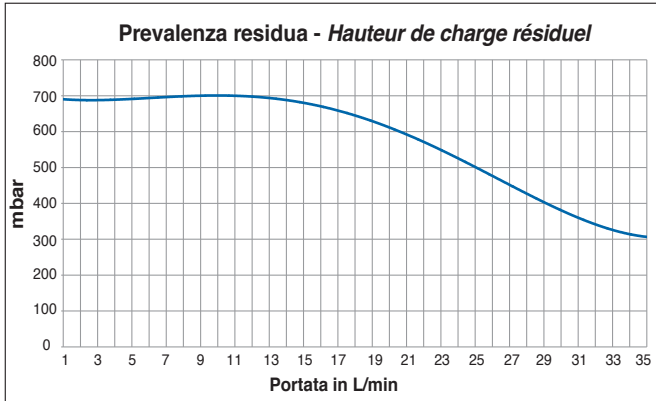

Mod. 15000 - NOVAHEAT

da **17 kW** a **54 kW**

PREVALENZA RESIDUA GRUPPI DIRETTI / HAUTEUR DE CHARGE RÉSIDUEL GROUPE DIRECT (TAB. 2)

Art. 15000 NOVAHEAT 130 - DN20

Art. 15000 NOVAHEAT 130 - DN25

Art. 15000 NOVAHEAT 130 - DN32