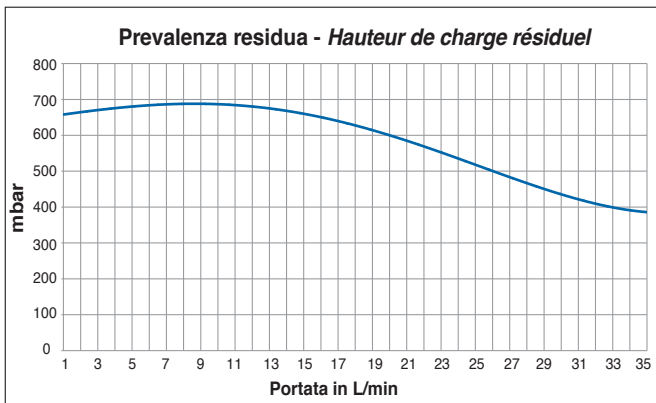

Mod. 15000 - NOVAHEAT

da **17 kW** a **54 kW**

PREVALENZA RESIDUA GRUPPI DIRETTI / HAUTEUR DE CHARGE RÉSIDUEL GROUPE DIRECT (TAB. 2)

Art. 15000 NOVAHEAT 130 - DN20

Art. 15000 NOVAHEAT 130 - DN25

Art. 15000 NOVAHEAT 130 - DN32