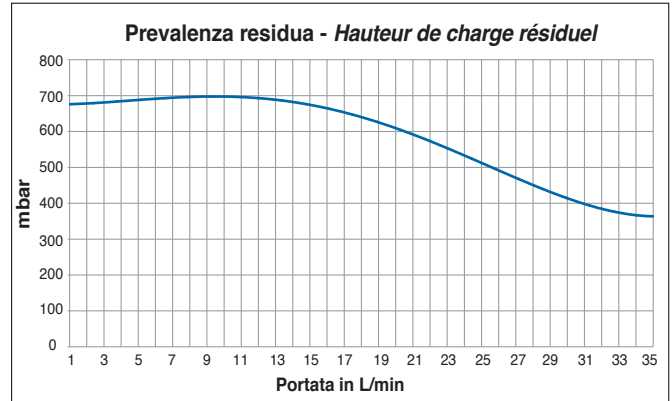

Mod. 15000 - NOVAHEAT

da **17 kW** a **54 kW**

PREVALENZA RESIDUA GRUPPI DIRETTI / HAUTEUR DE CHARGE RÉSIDUEL GROUPE DIRECT (TAB. 2)

Art. 15000 NOVAHEAT 130 - DN20

Art. 15000 NOVAHEAT 130 - DN25

Art. 15000 NOVAHEAT 130 - DN32