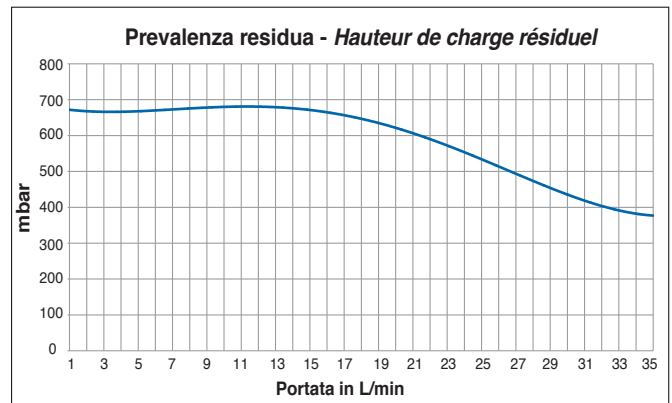

Art. 15000 NOVAHEAT 180 - DN25